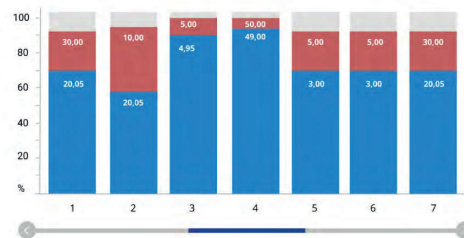

Полученный результат (синий), Максимально достигнутый результат (красный)

Группа навыков	Полученный результат	Максимально достигнутый результат
1 Организация по управлению работы	4,66/5,00	***
2 Коммуникации и навыки межличностного общения	4,66/5,00	***
3 Решения проблем, инновации и творчество	4,66/5,00	***

Поиск соискателей

Общая информация

Цифровой след

Добавить в отложенные

Викторов Александр Александрович, 25 лет

Участник

Образовательная организация:
Московский Государственный Университет Культуры и Искусств
Место проживания:
Краснодарский край, г. Темрюк

4.5

+25

Наставник:

Викторов Александр Александрович

Подготовка к обучению мореходству в зарубежных ВУЗах, на основе Российских программ, еще информация о деятельности до 120 символов

Образование

2014 - по н.в.
основное образование
невная форма обучения

ВСЕРОССИЙСКАЯ АКАДЕМИЯ ВНЕШНЕЙ ТОРГОВЛИ МИНИСТЕРСТВА ЭКОНОМИЧЕСКОГО РАЗВИТИЯ РОССИИ
Программа обучения:
Финансы в международном бизнесе

Специальность:
Финансист, Магистр, IV курс

2006 - 2011 г.
дополнительное образование
очная форма обучения

САНКТ-ПЕТЕРБУРГСКИЙ НАЦИОНАЛЬНЫЙ ИССЛЕДОВАТЕЛЬСКИЙ АКАДЕМИЧЕСКИЙ УНИВЕРСИТЕТ РОССИИ НАУК
Программа обучения:
Математика и информатика

Специальность:
Специалист в области математического

Карьера

2011 г. - по н.в.

Должность:
Директор филиала

2011 г. - 08.2012 г.
год 4 месяца

ООО "ЮЖНАЯ СУДОХОДСТРОИТЕЛЬНАЯ КОМПАНИЯ"
Должность:
Технический директор

2011 г. - 04.2011 г.
месяц

ООО "ЮЖНАЯ СУДОХОДСТРОИТЕЛЬНАЯ КОМПАНИЯ"
Должность:
Стажер в отделе

Личные качества

Подготовка к обучению мореходству в зарубежных ВУЗах, на основе Российских программ, еще информация о деятельности до 120 символов

Робототехника для начинающих освоения навыка конструирования

Методические материалы

На данном ресурсе Вы сможете найти все необходимые обучающие материалы и сопутствующие ресурсы, касающиеся профессиональных компетенций.

Компетенции

Строительство и строительные технологии 1 500 Компетенций 968 Новичков 25 000 Обучающих материалов	Творчество и дизайн 1 500 Компетенций 968 Новичков 25 000 Обучающих материалов	Информационные и коммуникационные технологии 1 500 Компетенций 968 Новичков 25 000 Обучающих материалов
Транспорт и логистика 1 500 Компетенций 968 Новичков 25 000 Обучающих материалов	Сфера услуг 1 500 Компетенций 968 Новичков 25 000 Обучающих материалов	Производство и инженерные технологии 1 500 Компетенций 968 Новичков 25 000 Обучающих материалов

Последние добавленные материалы