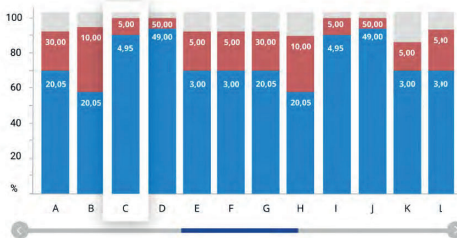

Полученный результат (синий), Максимально достигнутый результат (красный)

Критерий	Полученный результат	Максимально достигнутый результат
A Изготовление шаблона	4,66/5,00	***
B Общий вид	4,66/5,00	***
C Угол	4,66/5,00	***